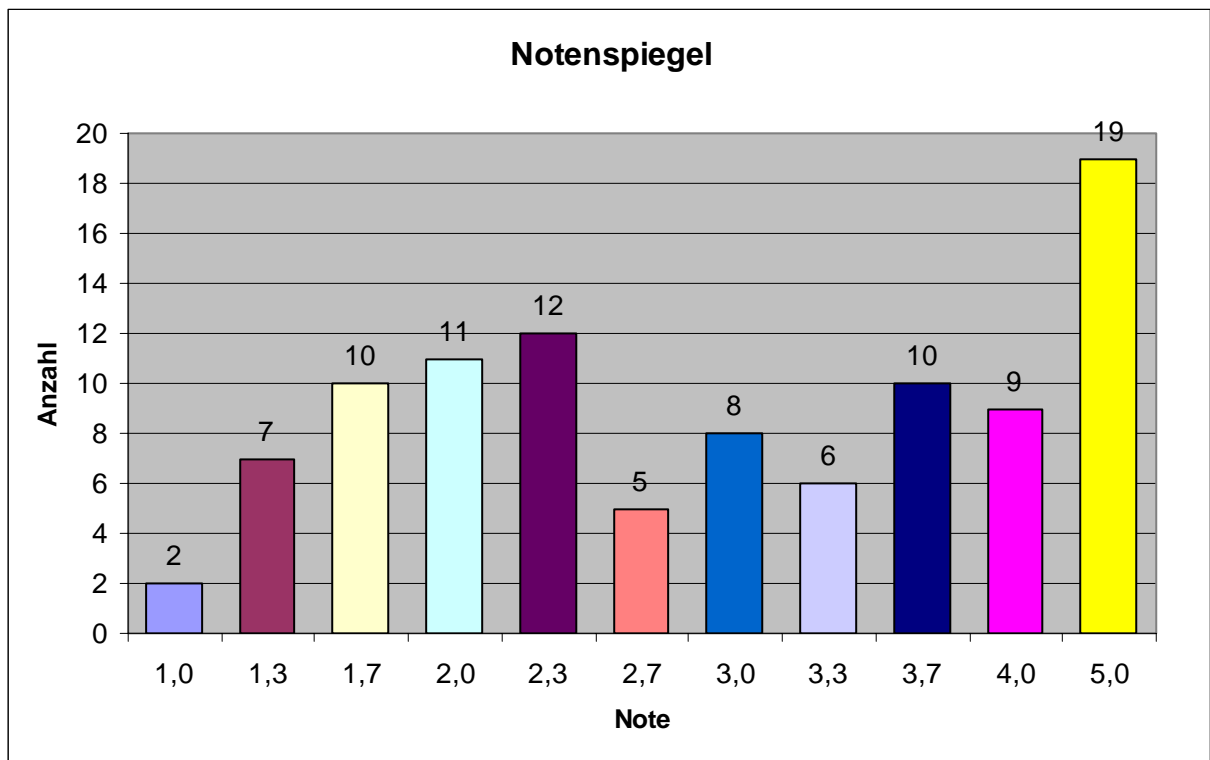

Univ.-Prof. Dr. Georg Schreyögg
Dipl.-Kfm. Nicolas Rohde

V/Ü “Führung: Motivation, Wandel, Wissen“ im SoSe 07

Klausurergebnisse

Matr.Nr.	Note	Matr.Nr.	Note	Matr.Nr.	Note
3416741	1,7	3955656	4,0	4020861	5,0
3460600	3,7	3957220	2,0	4026564	2,0
3615717	3,3	3958290	2,0	4026877	2,7
3700310	4,0	3959262	4,0	4027303	5,0
3701588	3,7	3960285	5,0	4027339	3,3
3718988	5,0	3962997	2,3	4027573	2,3
3784144	5,0	3969415	2,3	4028152	2,3
3786832	1,3	3971459	1,3	4036780	2,3
3795607	3,7	3972468	1,3	4037449	4,0
3806417	1,7	3972930	3,7	4039025	1,7
3818963	3,3	3980905	1,0	4043813	2,3
3822976	3,0	3983065	3,7	4044940	1,7
3826190	5,0	3984584	5,0	4057055	1,3
3852053	2,3	3984897	2,0	4058144	3,7
3857350	3,0	3985133	1,7	4060754	2,3
3857405	1,0	3985311	5,0	4065669	2,0
3864040	4,0	3987814	3,0	4066920	2,0
3865743	1,3	3987920	2,0	4069320	3,0
3869084	1,3	3987931	1,7	4073633	5,0
3875355	5,0	3987967	1,7	4074691	2,3
3879286	4,0	3988325	1,7	4075221	4,0
3882788	5,0	3988860	2,3	4077736	3,0
3890358	5,0	3989659	2,0	4081608	4,0
3890395	3,7	3991410	2,7	4081829	3,3
3900239	2,3	3991458	2,7	4084475	3,3
3903094	3,7	3991471	2,0	4097030	3,0
3906350	3,0	3991551	3,7	4108557	2,7
3919878	5,0	3994043	2,0	4109277	2,3
3922662	1,3	4006006	4,0	4115432	1,7
3925283	3,0	4006370	5,0	4129356	5,0
3939240	2,7	4010333	5,0	4154899	3,3
3946278	1,7	4018576	3,7	4184007	5,0
3950488	5,0	4019745	2,0	4184740	5,0

Anzahl der Klausuren: 99

Durchschnitt: 3,06

Durchfallquote: 19%

Durchschnitt ohne 5er: 2,60

Erasmus-Studierende wurden/werden gesondert informiert.

Für die Klausureinsicht wird in Kürze am Schwarzen Brett des Lehrstuhls eine Liste aushängen, in die sich bitte alle Interessierten eintragen. Den genauen Termin der Klausureinsicht entnehmen Sie bitte dieser Liste.