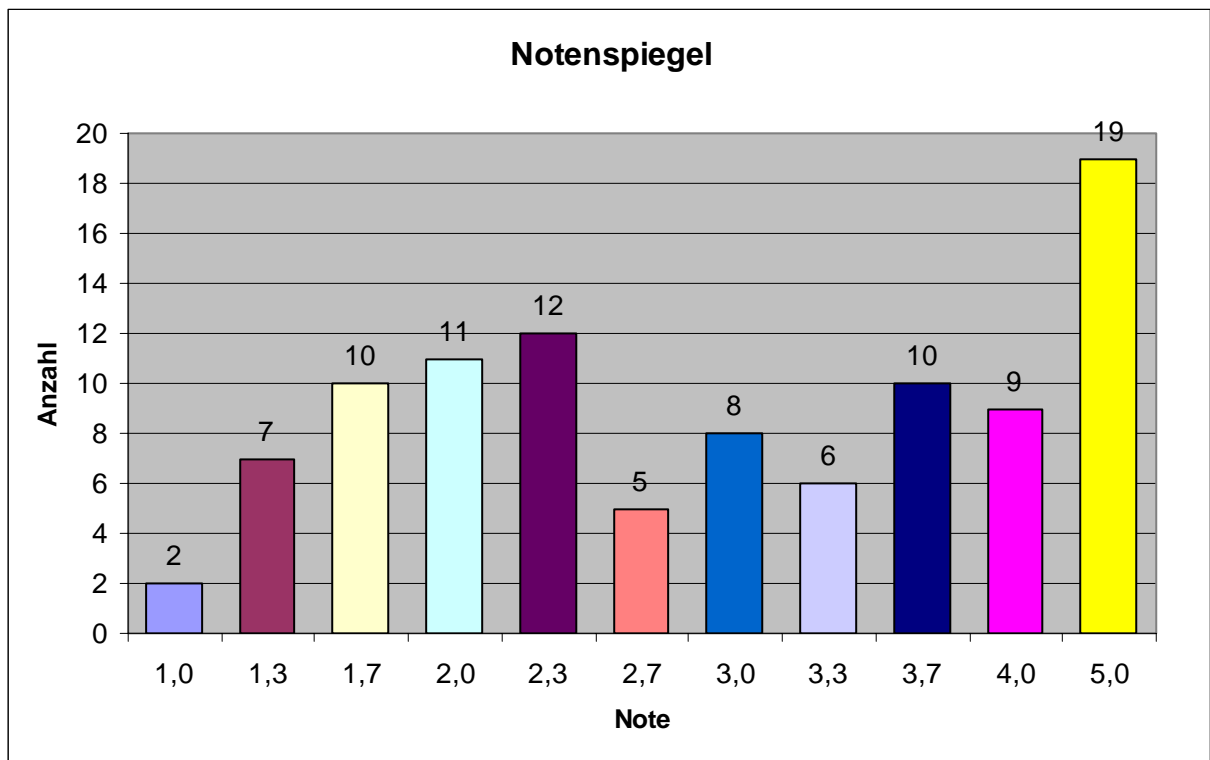

Anzahl der Klausuren: 99

Durchschnitt: 3,06

Durchfallquote: 19%

Durchschnitt ohne 5er: 2,60

Erasmus-Studierende wurden/werden gesondert informiert.

Für die Klausureinsicht wird in Kürze am Schwarzen Brett des Lehrstuhls eine Liste aushängen, in die sich bitte alle Interessierten eintragen. Den genauen Termin der Klausureinsicht entnehmen Sie bitte dieser Liste.