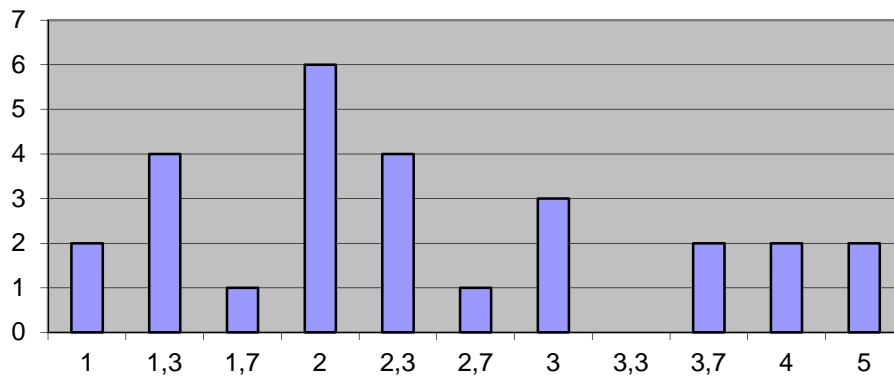

Notenliste Umwandlungs- und Insolvenzrecht SoSe 2016

1	2
1,3	4
1,7	1
2	6
2,3	4
2,7	1
3	3
3,3	0
3,7	2
4	2
5	2
Summe:	<u><u>27</u></u>

1	6
2	11
3	4
4	4
5	2
Summe:	<u><u>27</u></u>

Durchfallquote:
7,41%

Durchschnittsnote:
2,49

Notenspiegel Umwandlungs- u. Insolvenzrecht