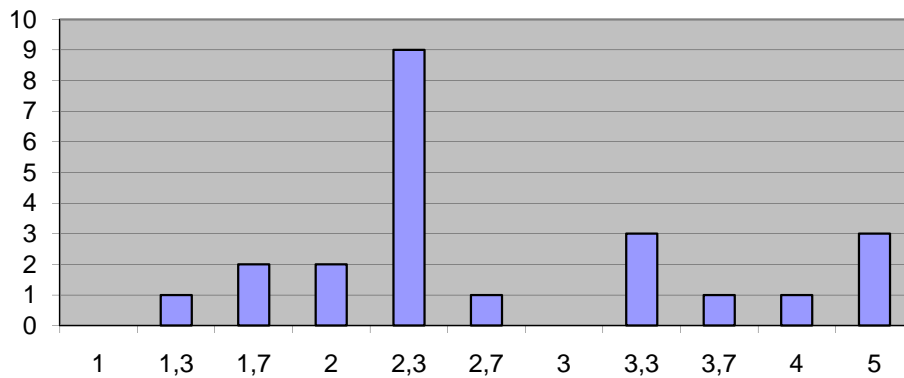

## Notenliste Unternehmensbewertung Diplom - SoSe 09

1	0		1	1
1,3	1		2	13
1,7	2		3	4
2	2		4	2
2,3	9		5	3
2,7	1	<b>Summe:</b>	23	
3	0	Durchfallquote: 13,04%  Durchschnittsnote: 2,81		
3,3	3			
3,7	1			
4	1			
5	3			
<b>Summe:</b>	23			

### Notenspiegel Unternehmensbewertung